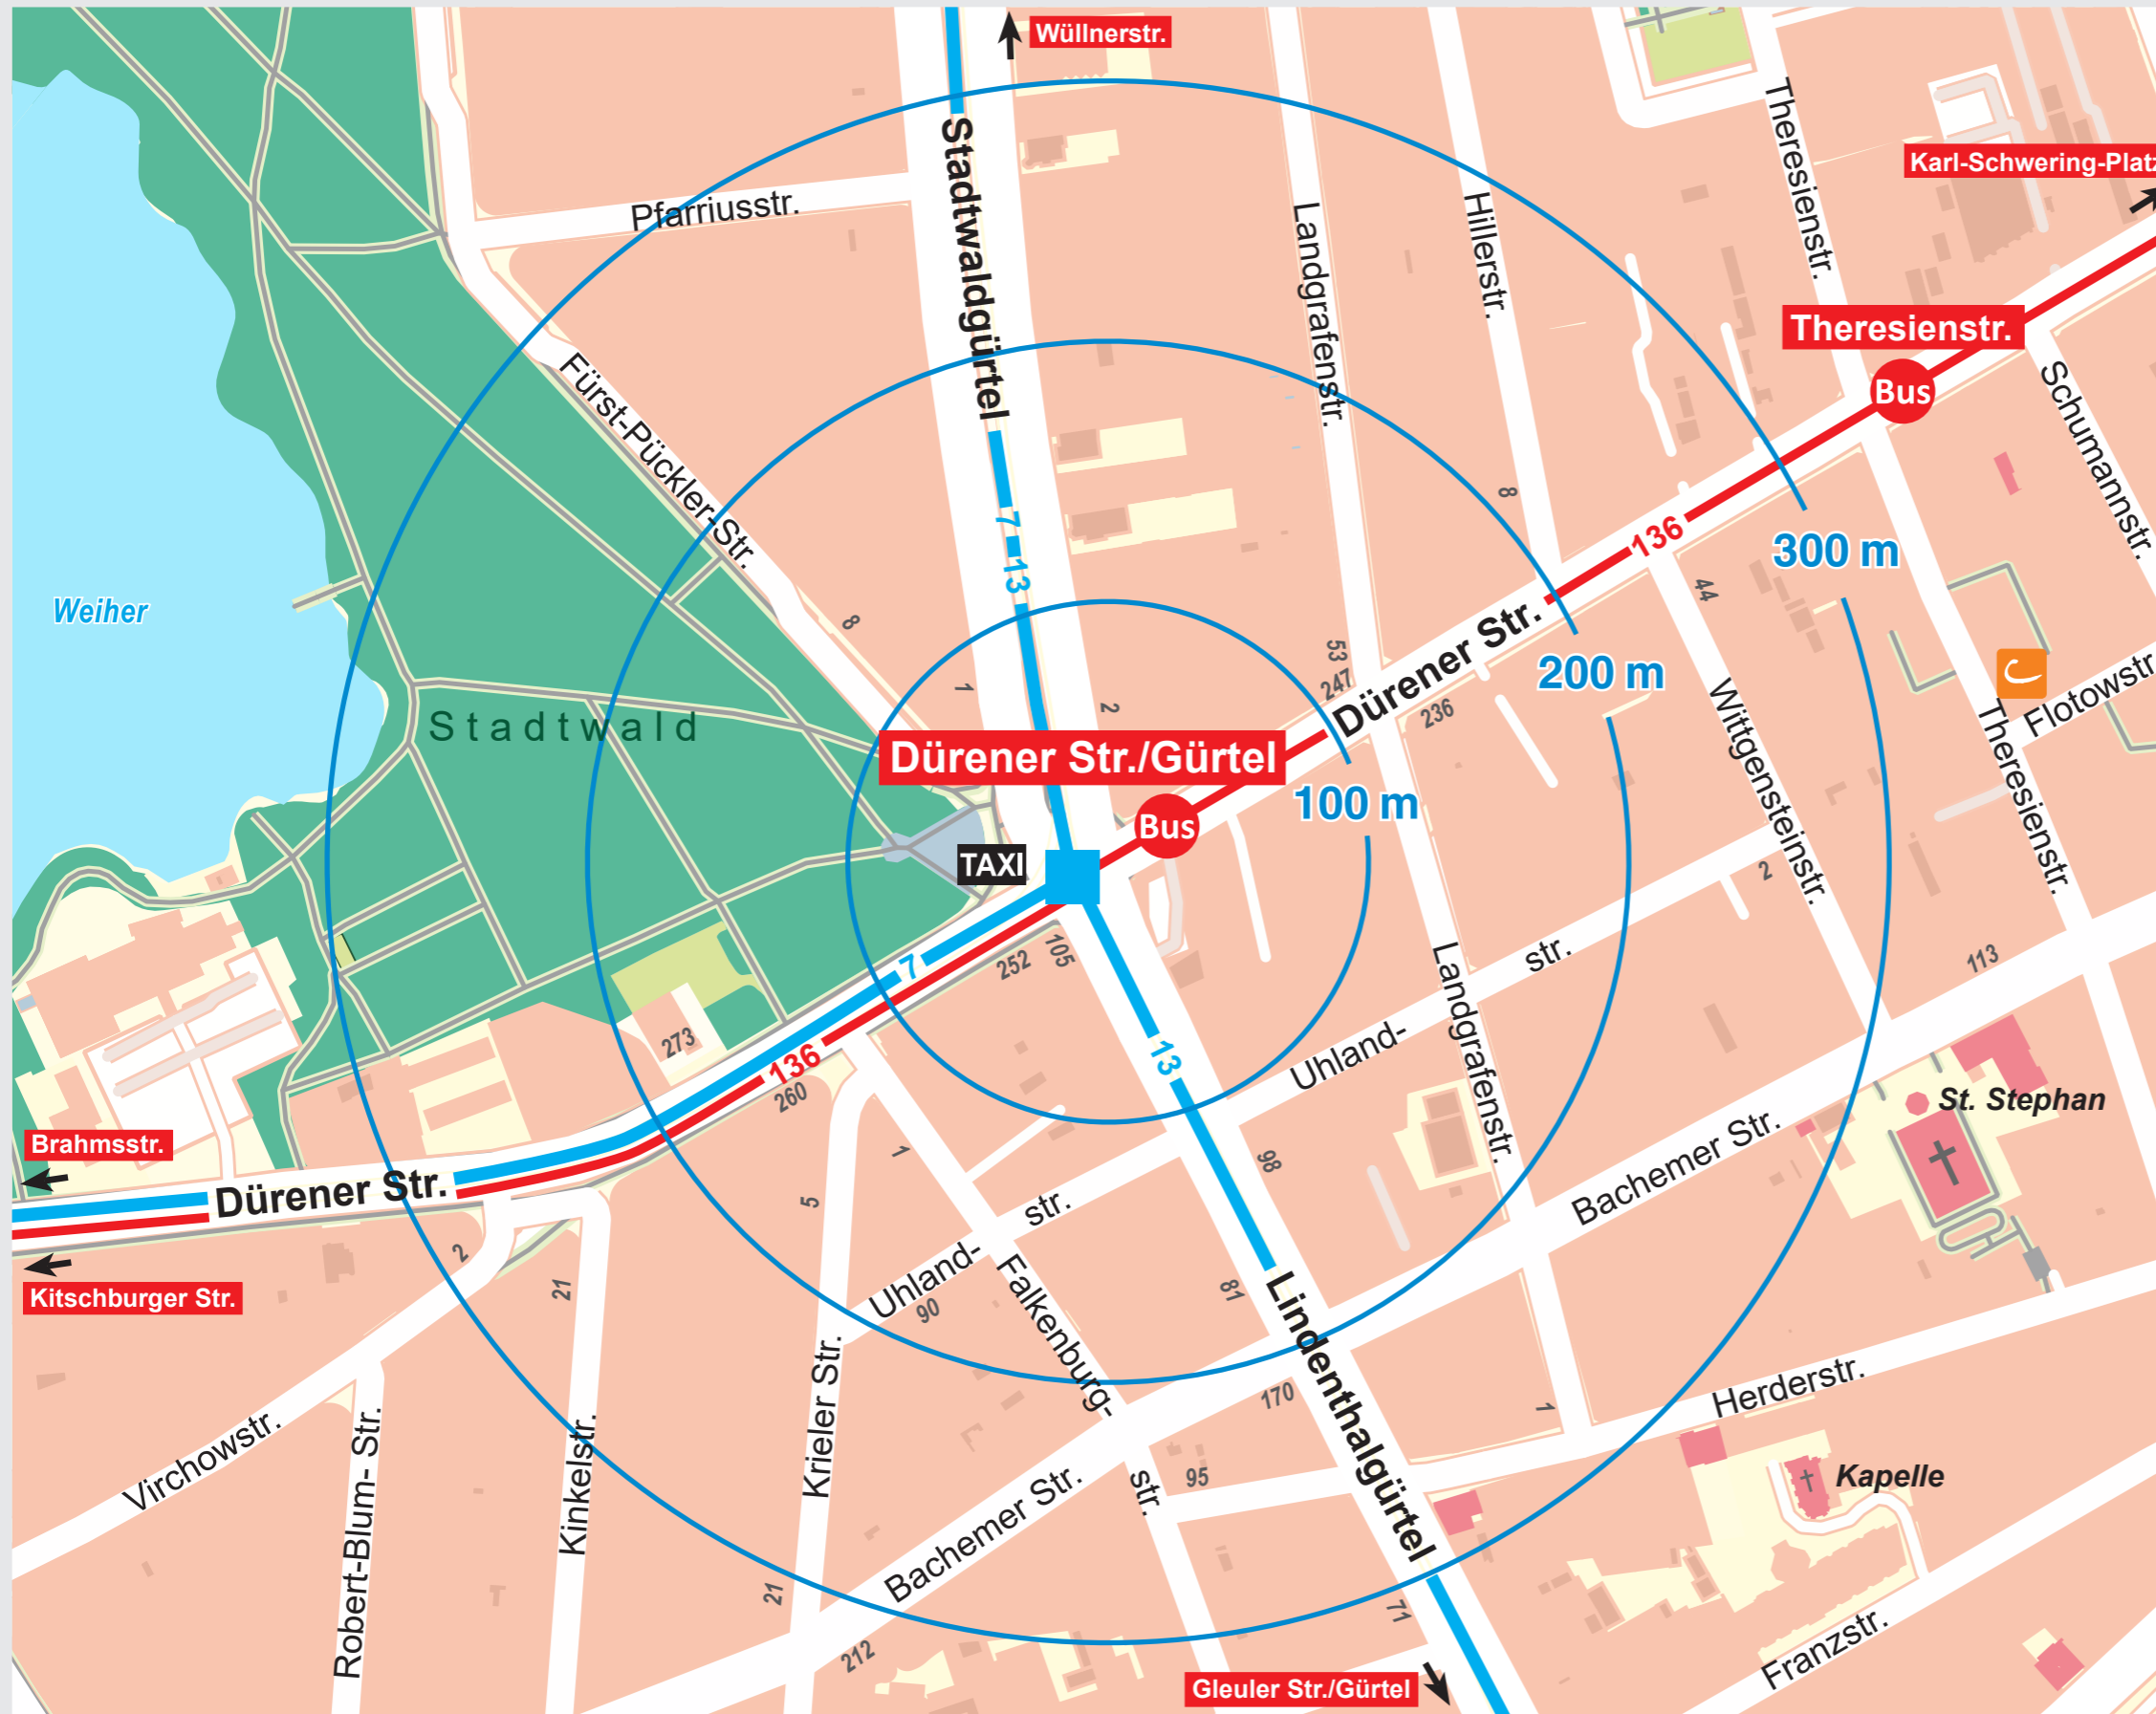

Umgebungsplan

Dürener Str. / Gürtel

-  Stadtbahnlinie mit Haltestelle oberirdisch/ unterirdisch
-  Buslinie mit Haltestelle
-  Bussteig
-  Endhaltestelle
-  Bahnhof
-  S-Bahn-Haltepunkt
-  Park & Ride
-  Bike & Ride
-  Museum
-  Krankenhaus
-  cambio-carsharing
-  Schwimmbad der KölnBäder GmbH