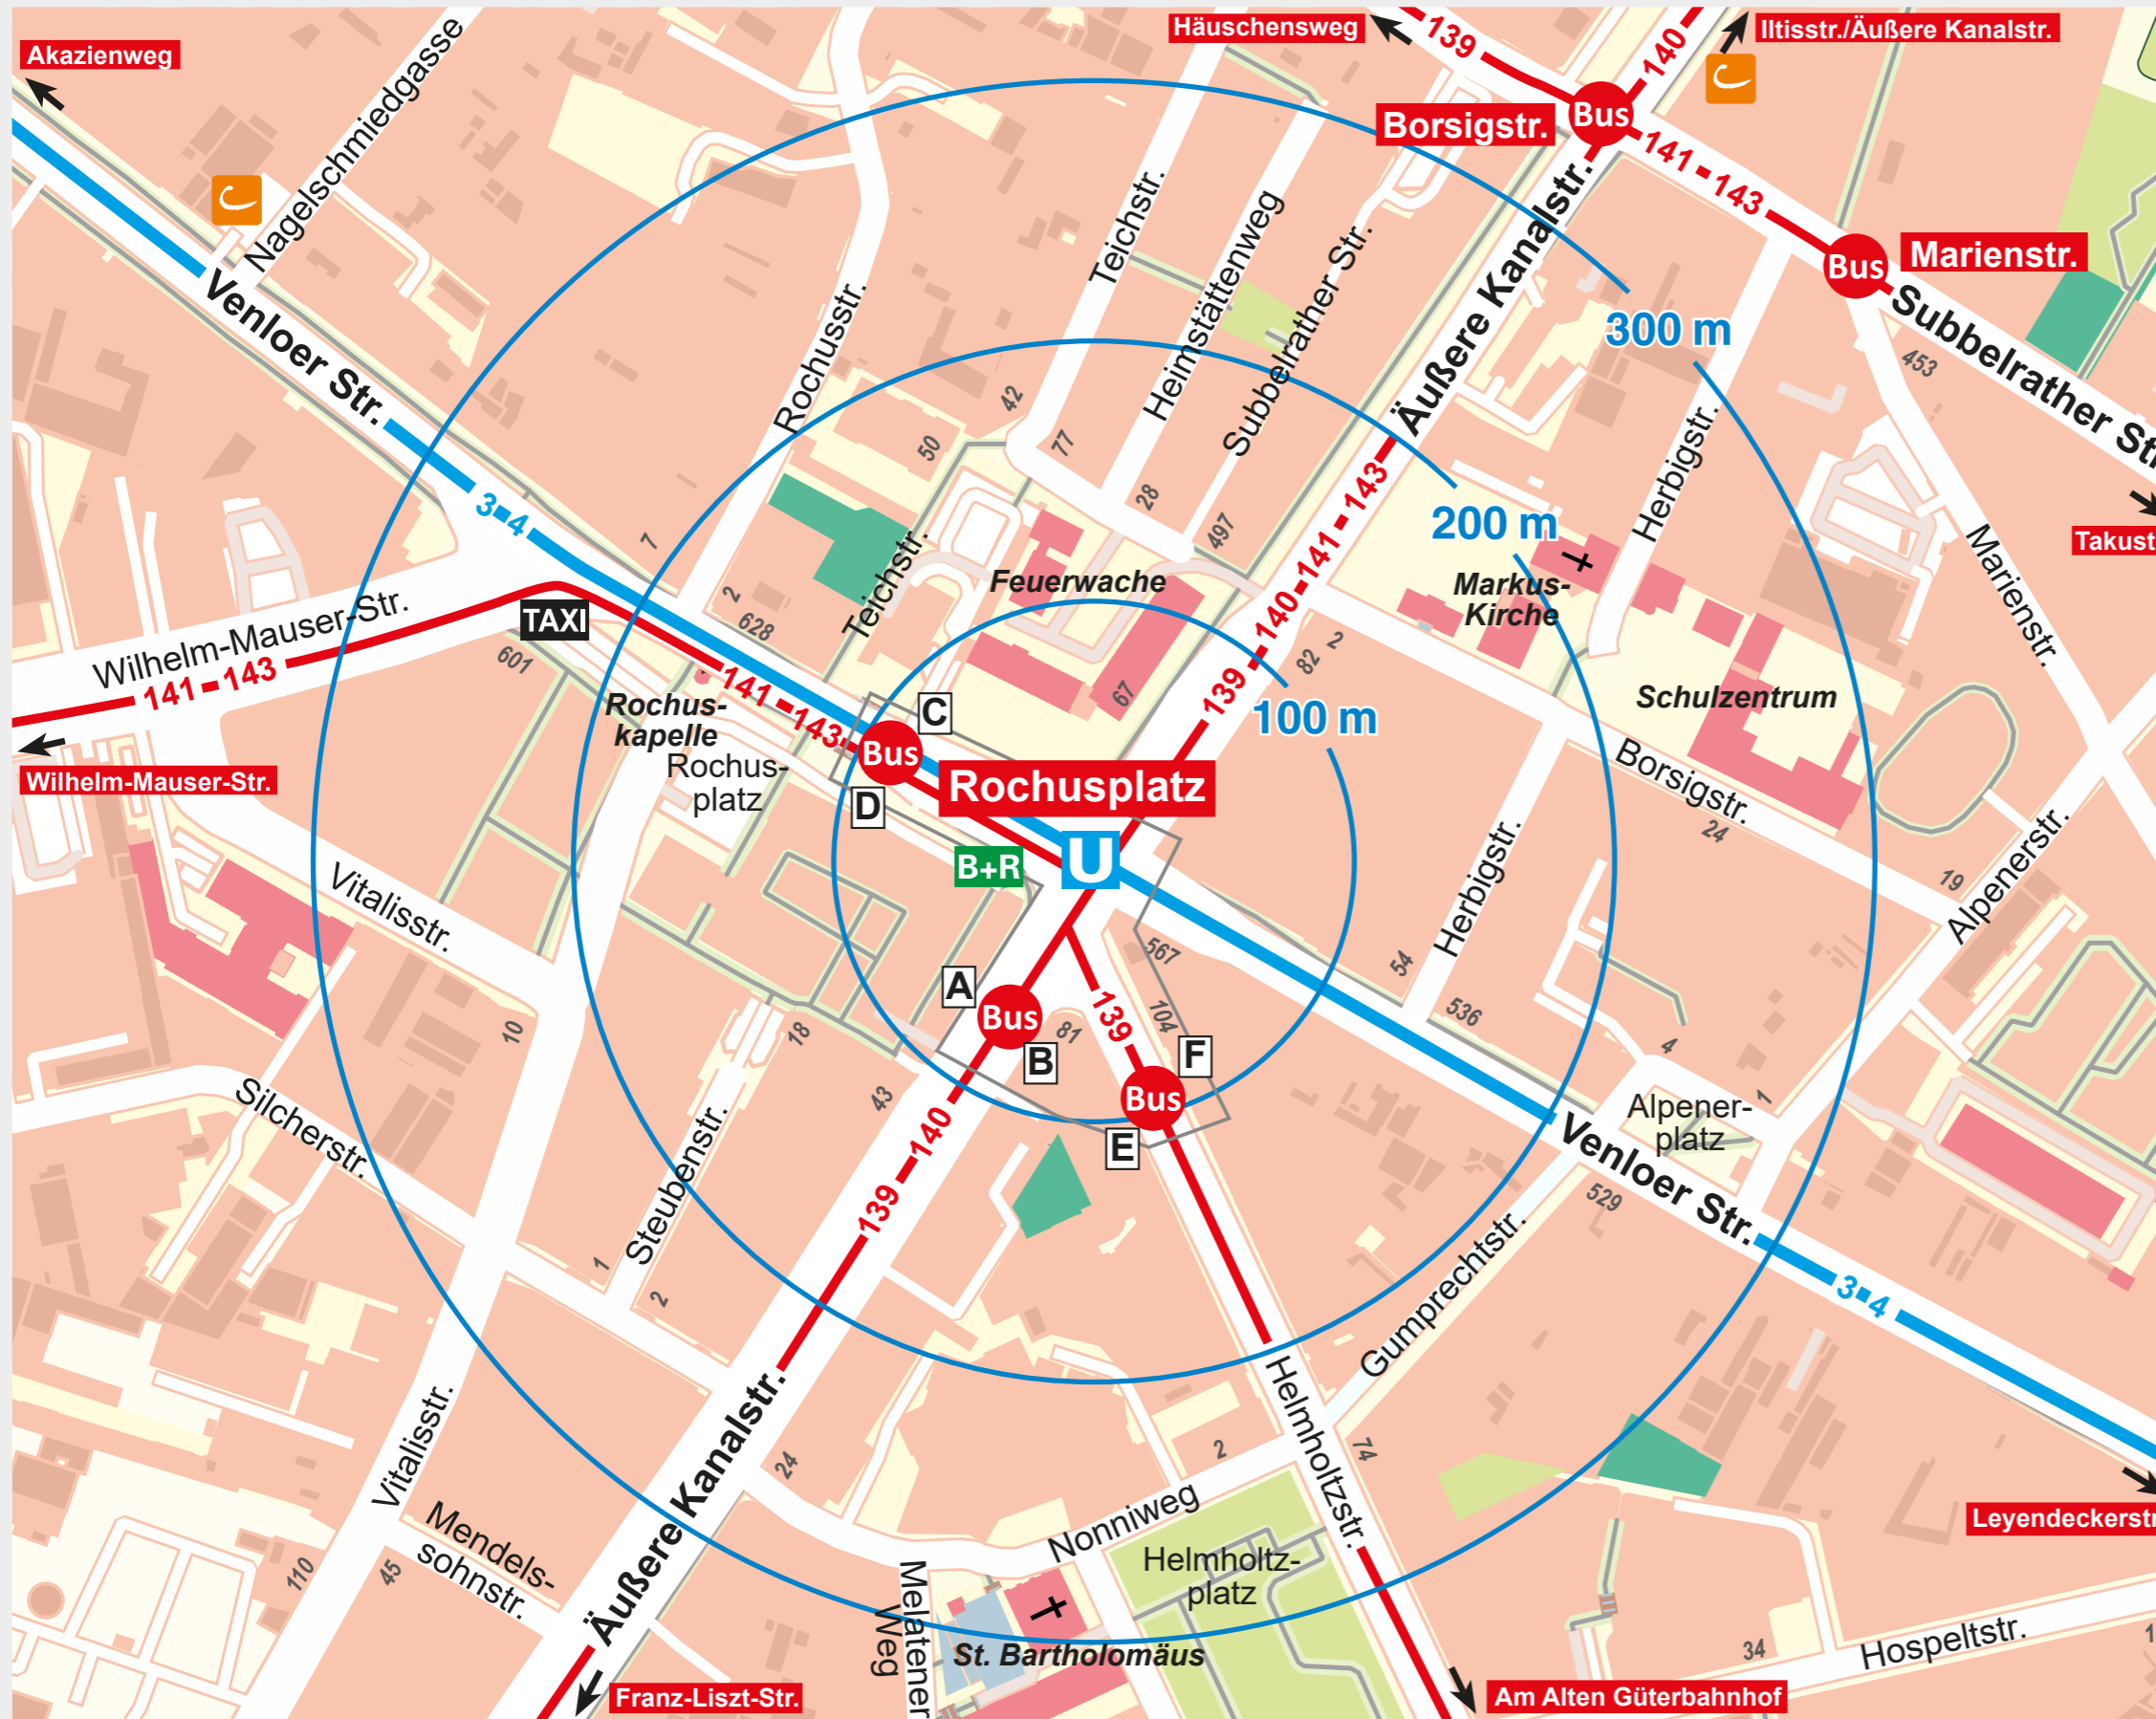

# Umgebungsplan

## Rochusplatz

- Stadtbahnlinie mit Haltestelle oberirdisch/ unterirdisch
- Buslinie mit Haltestelle
- Bussteig
- Endhaltestelle
- Bahnhof
- S-Bahn-Haltepunkt
- Park & Ride
- Bike & Ride
- Museum
- Krankenhaus
- cambio-carsharing
- Schwimmbad der KölnBäder GmbH

© Stadt Köln und Regionalverband Ruhr, dl-de/by-2.0, Datengrundlagen: ALKIS, ATKIS-Land NRW/ Katasterämter (Lizenz:dl-de/by-2.0) und © OpenStreetMap-Mitwirkende (Lizenz: ODbL)

Kartographie: Amt für Liegenschaften, Vermessung und Kataster 2024