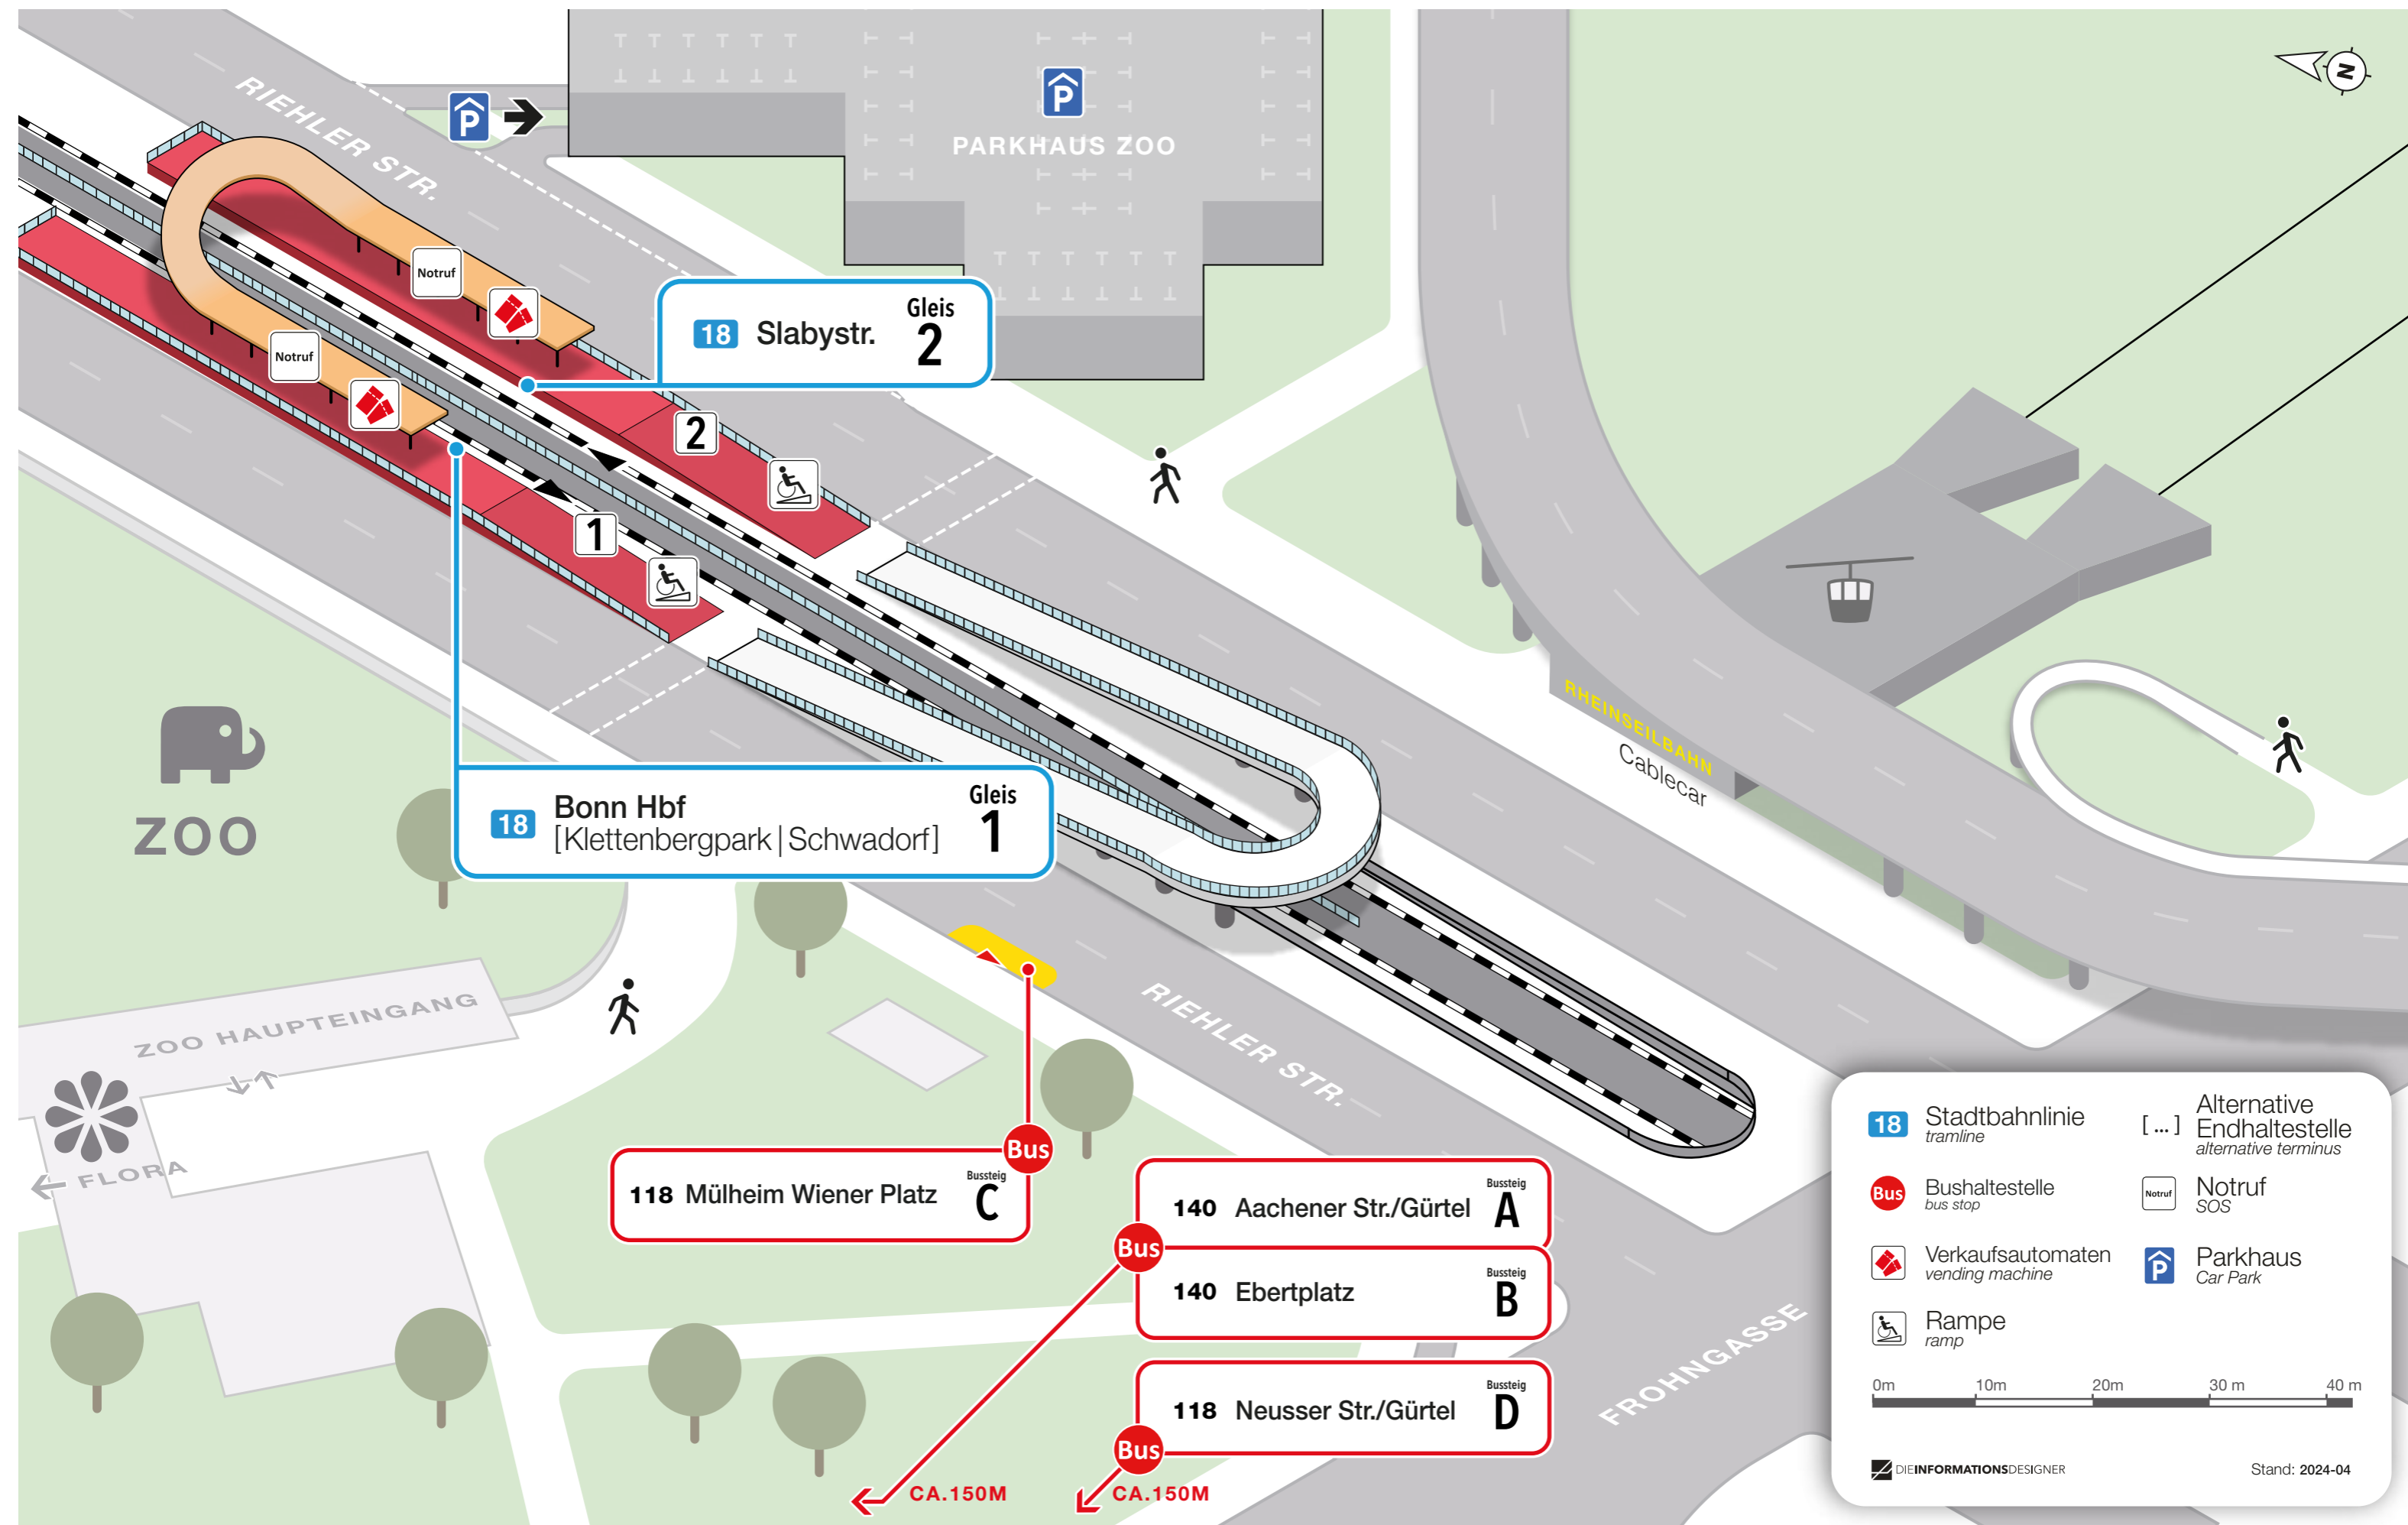

# Lageplan

Zoo / Flora

<b>18</b> Stadtbahnlinie tramline	[...] Alternative Endhaltestelle alternative terminus
<b>Bus</b> Bushaltestelle bus stop	<b>Notruf</b> SOS
Verkaufsautomaten vending machine	<b>P</b> Parkhaus Car Park
Rampe ramp	

0m 10m 20m 30m 40m

**DI** INFORMATIONSDesigner Stand: 2024-04