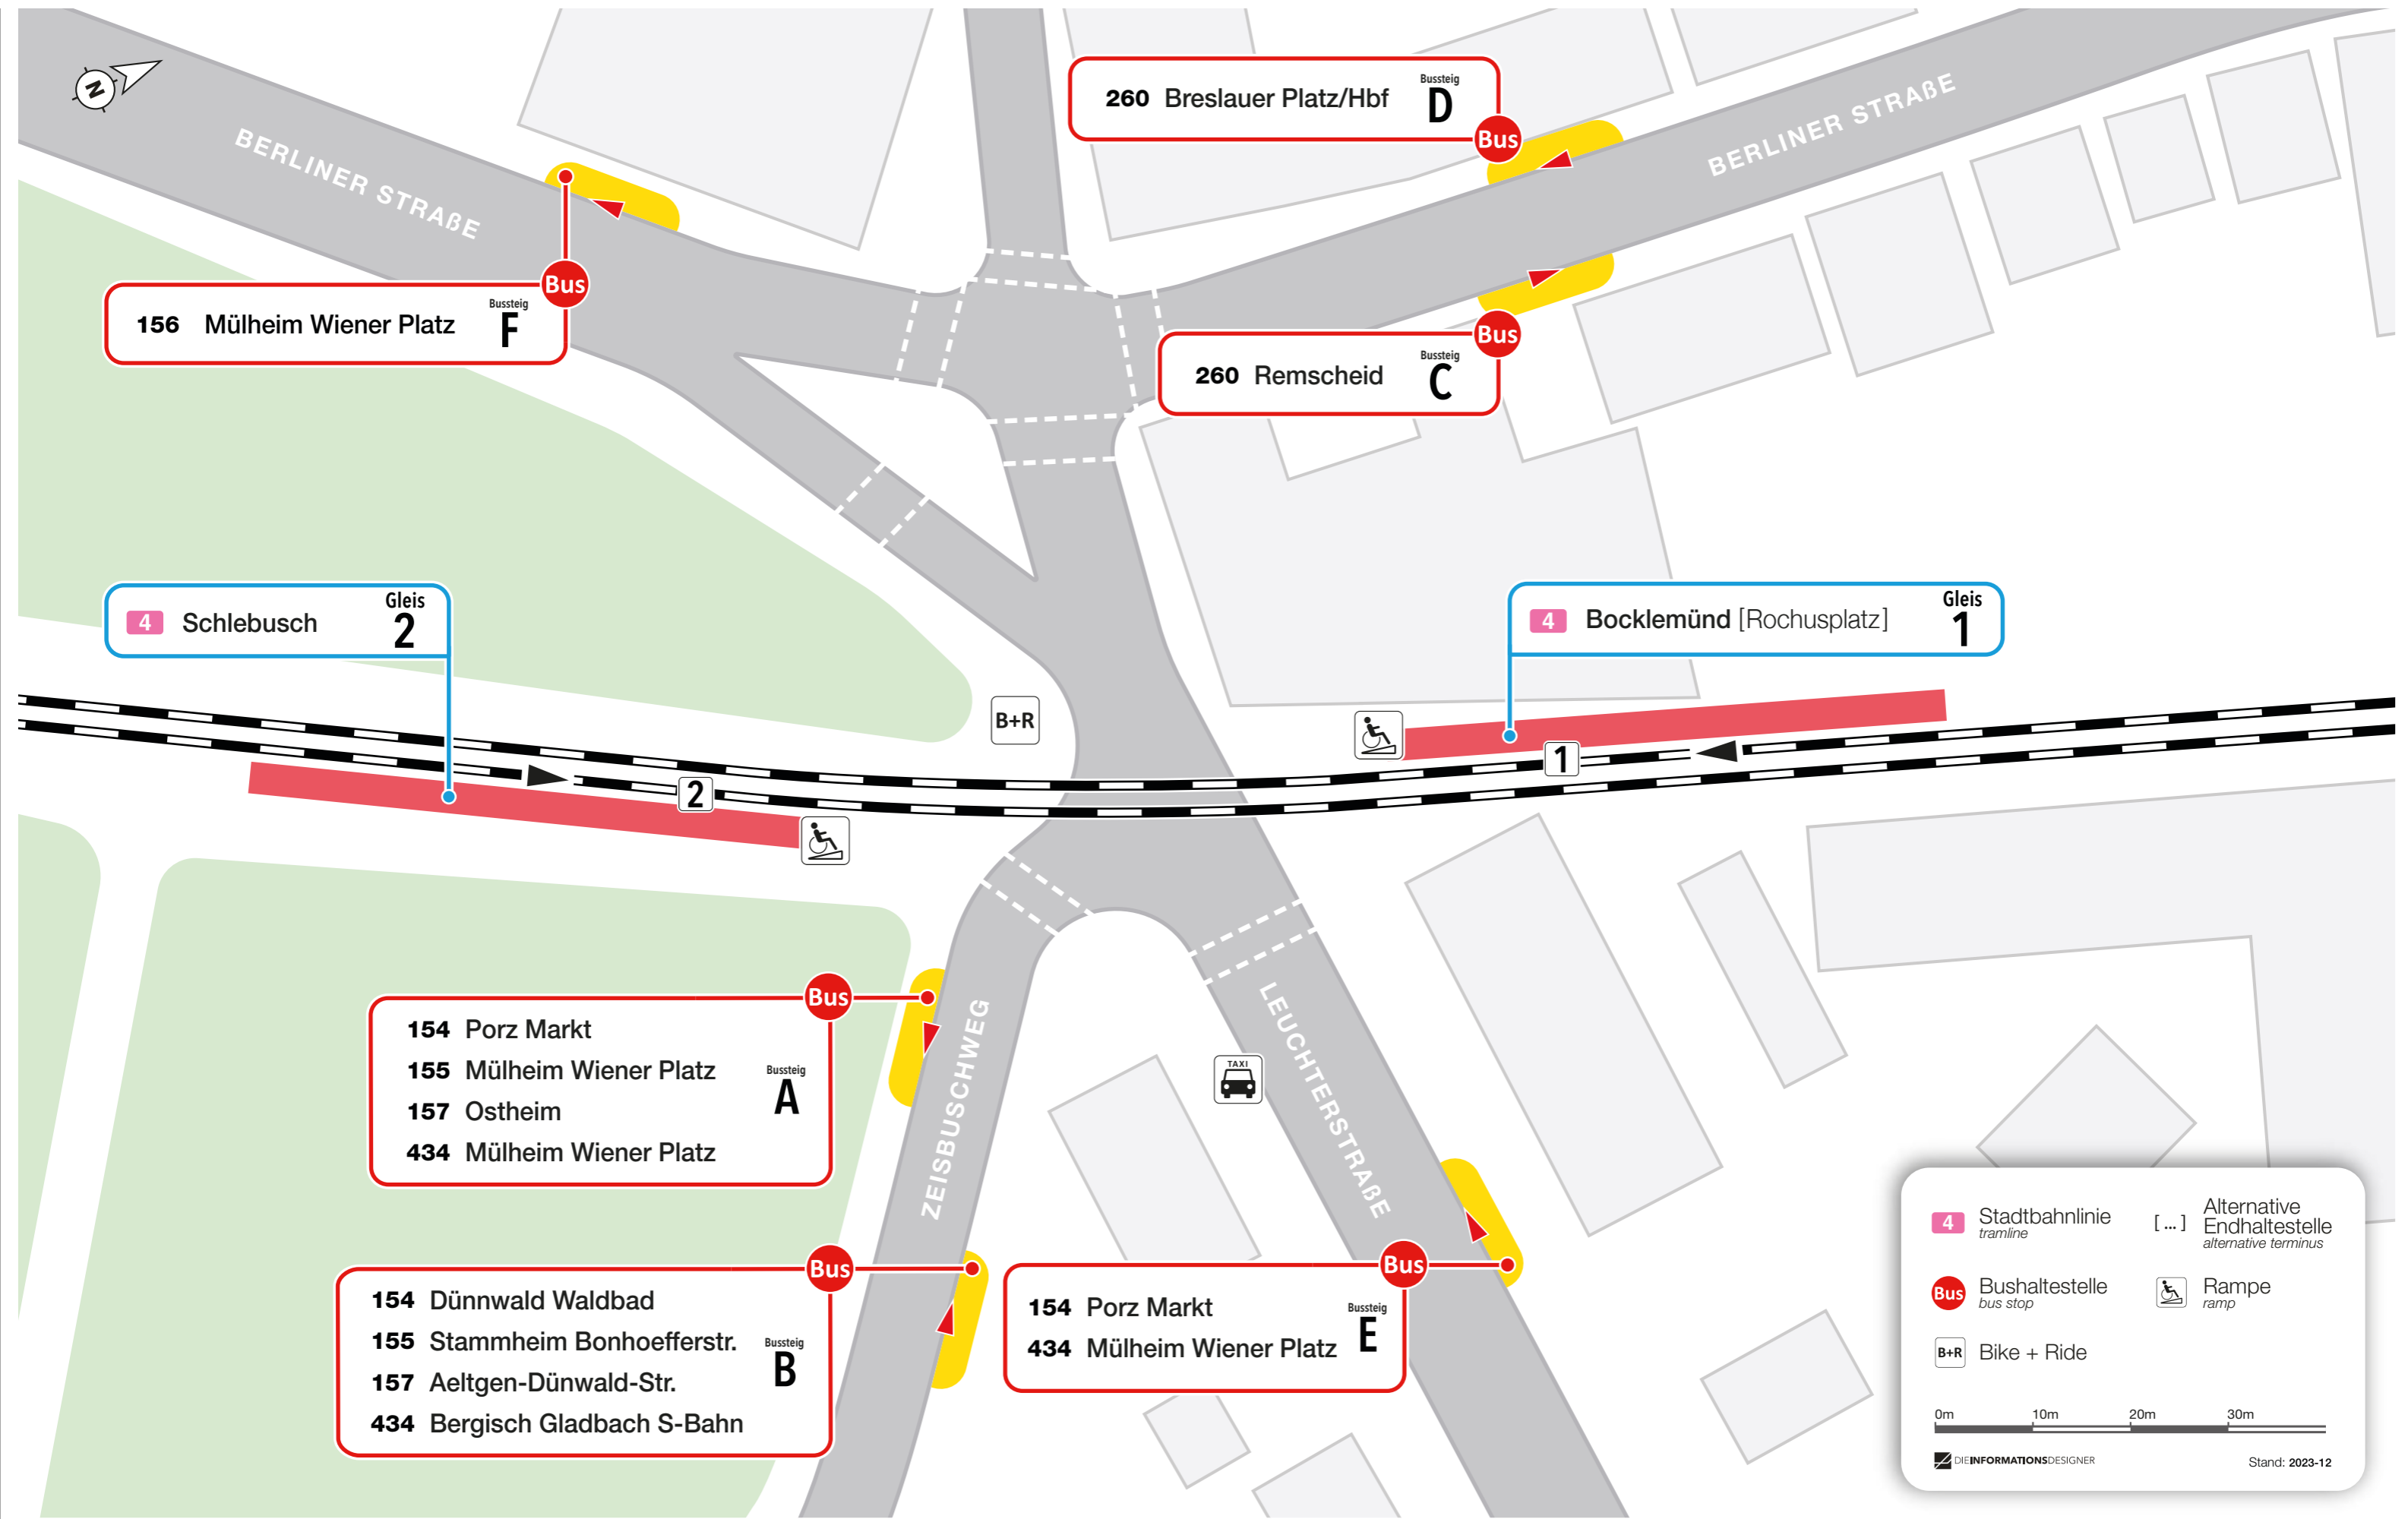

Lageplan

Leuchterstraße

156 Mülheim Wiener Platz **F**
Bussteig

260 Breslauer Platz/Hbf **D**
Bussteig

260 Remscheid **C**
Bussteig

4 Schlebusch **Gleis 2**

4 Bocklemünd [Rochusplatz] **Gleis 1**

154 Porz Markt
155 Mülheim Wiener Platz
157 Ostheim
434 Mülheim Wiener Platz
A
Bussteig

154 Dünwald Waldbad
155 Stammheim Bonhoefferstr.
157 Aeltgen-Dünwald-Str.
434 Bergisch Gladbach S-Bahn
B
Bussteig

154 Porz Markt
434 Mülheim Wiener Platz
E
Bussteig

4 Stadtbahnlinie
tramline

[...] Alternative Endhaltestelle
alternative terminus

Bus Bushaltestelle
bus stop

[Ramp Icon] Rampe
ramp

B+R Bike + Ride

0m 10m 20m 30m

DIEINFORMATIONSDesigner Stand: 2023-12