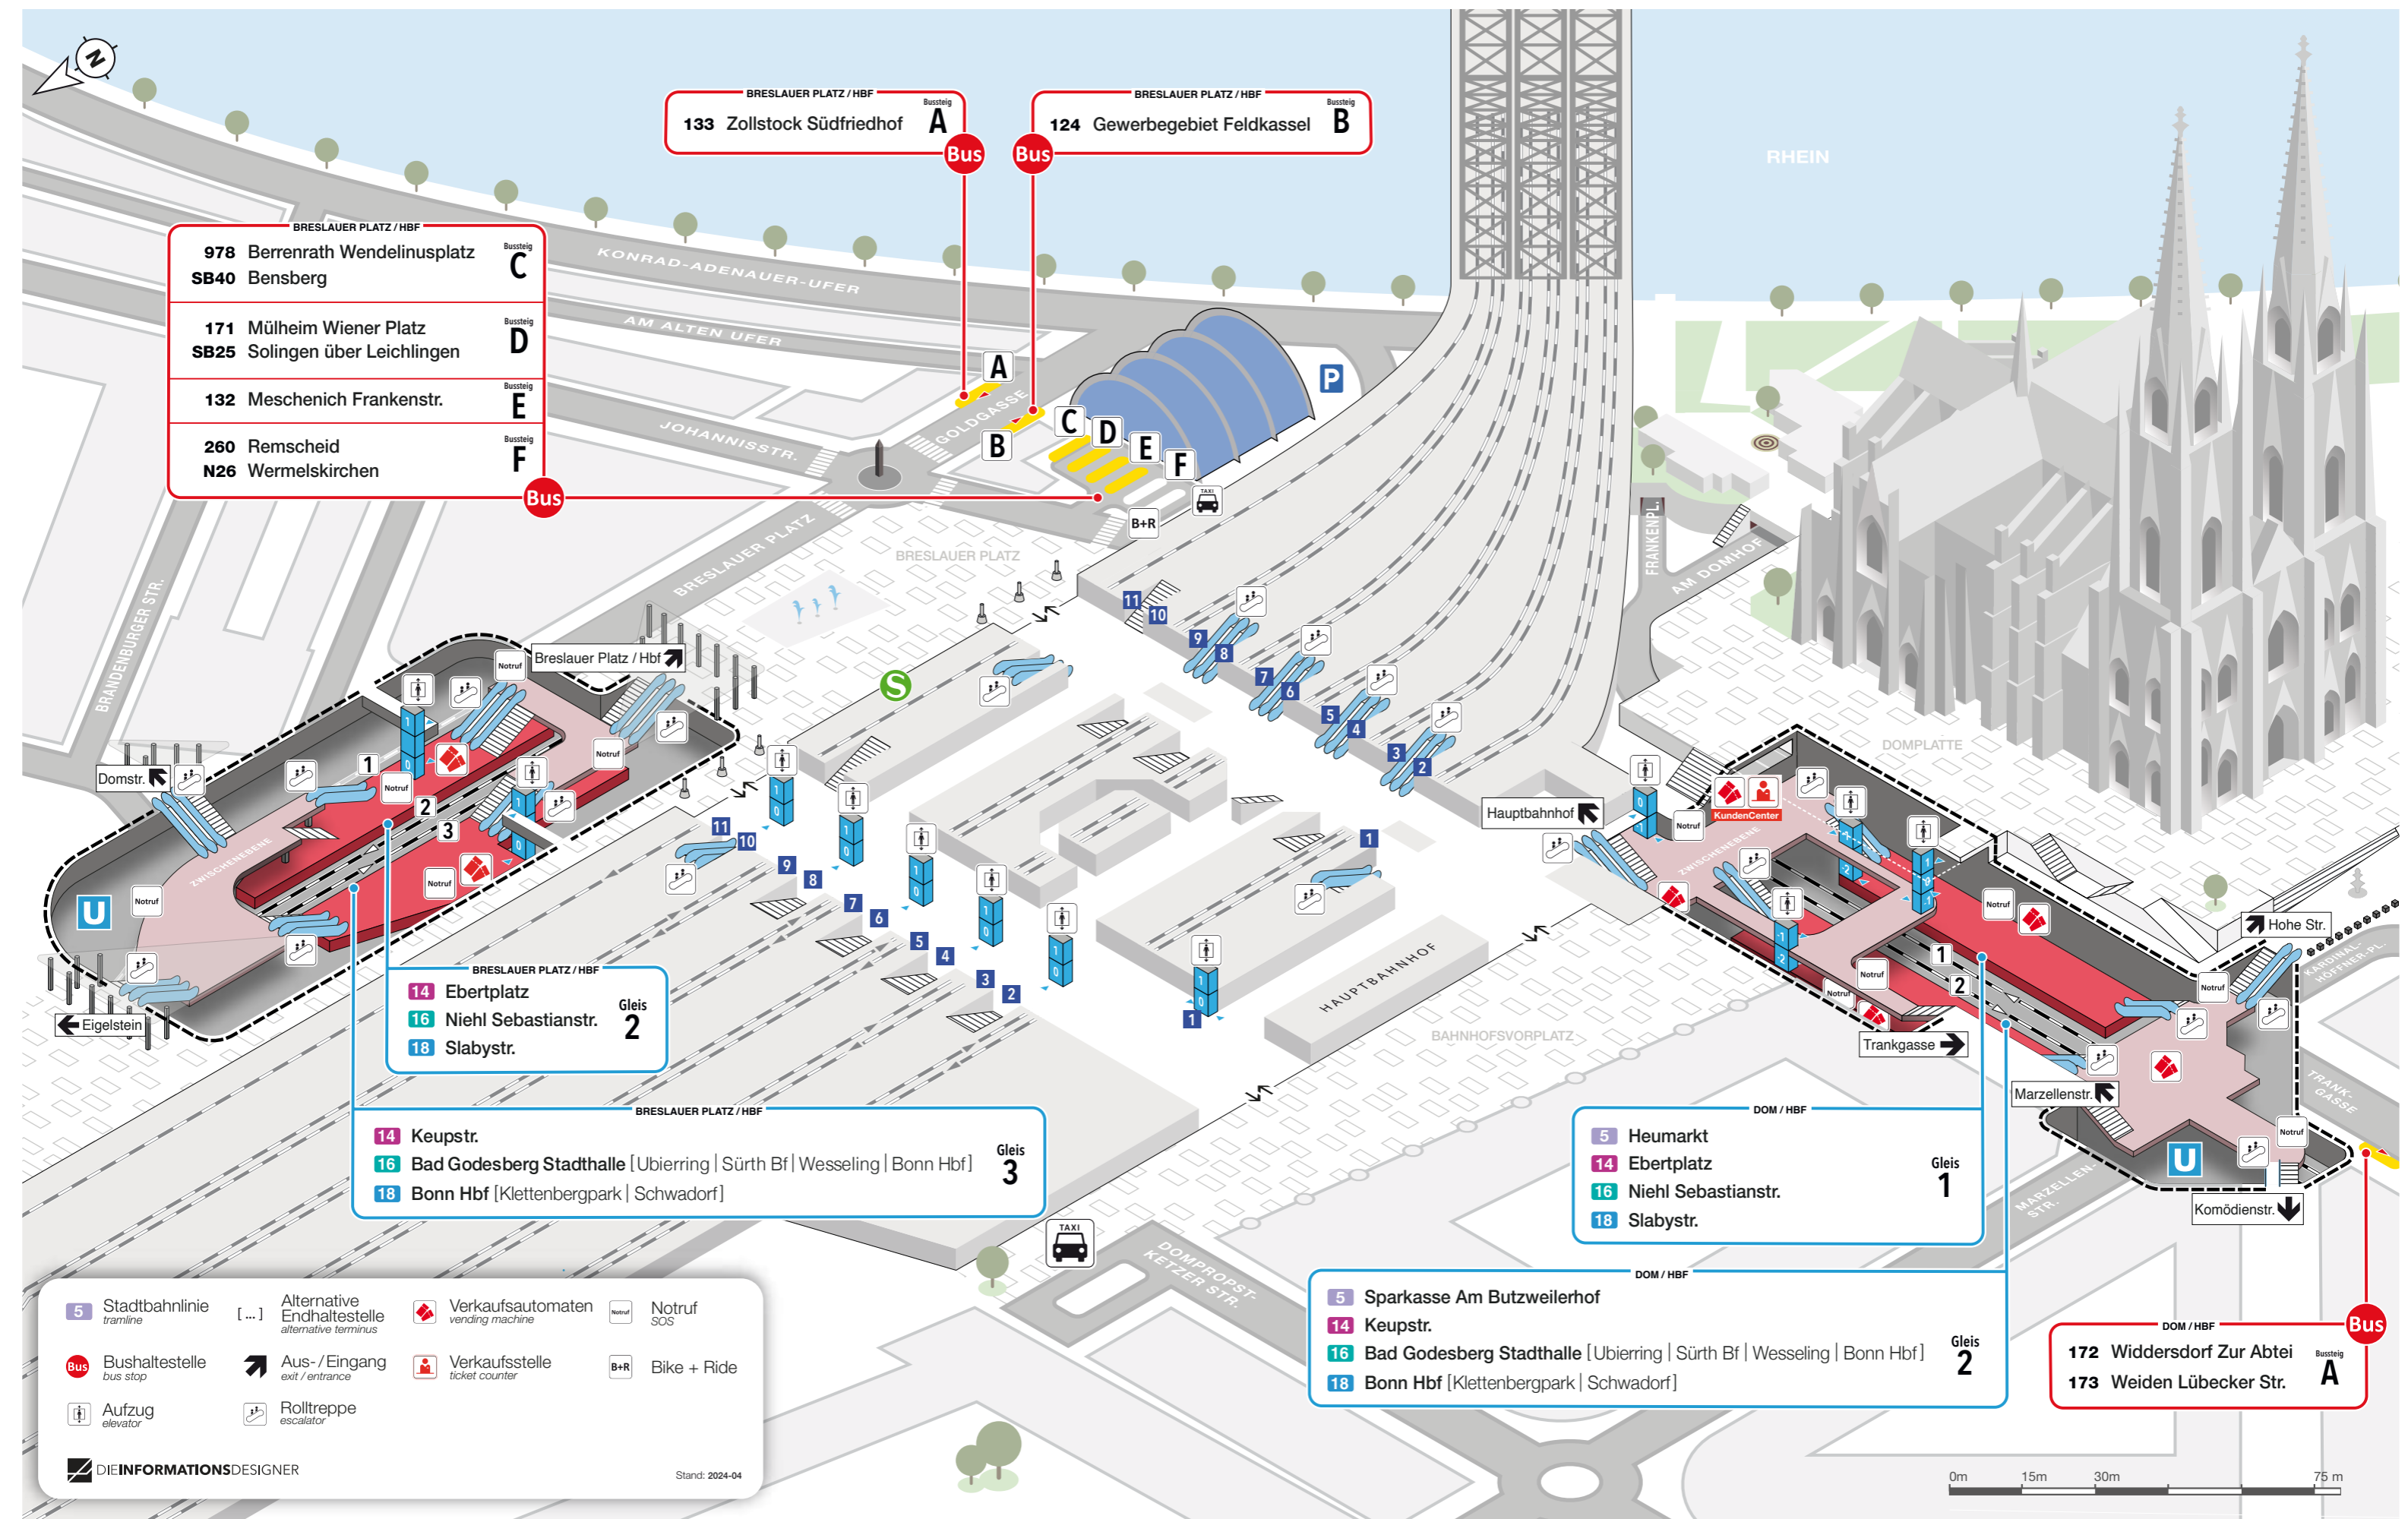

Lageplan

Dom / Hbf

Breslauer Platz / Hbf

- BRESLAUER PLATZ / HBF**
- 978 Berrenrath Wendelinusplatz Bussteig C
 - SB40 Bensberg Bussteig C
 - 171 Mülheim Wiener Platz Bussteig D
 - SB25 Solingen über Leichlingen Bussteig D
 - 132 Meschenich Frankenstr. Bussteig E
 - 260 Remscheid Bussteig F
 - N26 Wermelskirchen Bussteig F

- BRESLAUER PLATZ / HBF**
- 133 Zollstock Südfriedhof Bussteig A

- BRESLAUER PLATZ / HBF**
- 124 Gewerbegebiet Feldkassel Bussteig B

- BRESLAUER PLATZ / HBF**
- 14 Ebertplatz Gleis 2
 - 16 Niehl Sebastianstr. Gleis 2
 - 18 Slabustr. Gleis 2

- BRESLAUER PLATZ / HBF**
- 14 Keupstr. Gleis 3
 - 16 Bad Godesberg Stadthalle [Ubiering | Sürth Bf | Wesseling | Bonn Hbf] Gleis 3
 - 18 Bonn Hbf [Klettenbergpark | Schwadorf] Gleis 3

- DOM / HBF**
- 5 Heumarkt Gleis 1
 - 14 Ebertplatz Gleis 1
 - 16 Niehl Sebastianstr. Gleis 1
 - 18 Slabustr. Gleis 1

- DOM / HBF**
- 172 Widdersdorf Zur Abtei Bussteig A
 - 173 Weiden Lübecker Str. Bussteig A

5 Stadtbahnlinie tramline	[...] Alternative Endhaltestelle alternative terminus	Verkaufsautomaten vending machine	Notruf SOS
Bushaltestelle bus stop	Aus- / Eingang exit / entrance	Verkaufsstelle ticket counter	B+R Bike + Ride
Aufzug elevator	Rolltreppe escalator		