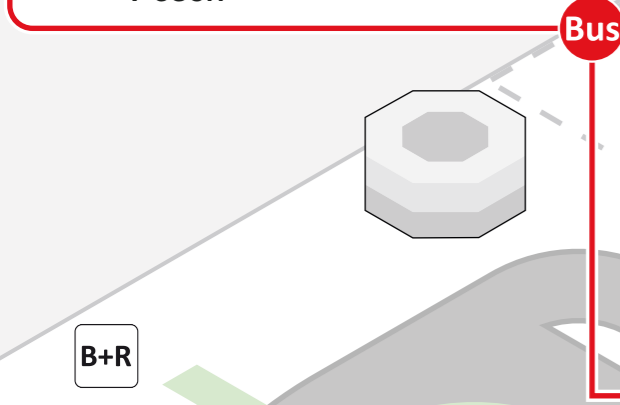

Lageplan

Chorweiler S-Bahn

125 Sinnersdorf Kirche	Bussteig A
121 Neusser Str./Gürtel	Bussteig B
123 Chorweiler	Bussteig B
126 Bocklemünd	Bussteig C
181 AST Chorweiler ☎ (0221) 547 - 1850	Bussteig D
125 Weiler	Bussteig E
121 Langel Fähre	Bussteig F
120 Blumenberg S-Bahn	Bussteig G
120 Further Str.	Bussteig G
122 Wilhelm-Sollmann-Str.	Bussteig H
122 Pesch	Bussteig H

15 Ubierring	Gleis 3
S 6 Essen Hbf [Düsseldorf Hbf]	Gleis 2
S 11 Bergisch Gladbach	Gleis 2
S 6 Worringen	Gleis 1
S 11 D Flughafen Terminal	Gleis 1

15 Stadtbahnlinie <i>tramline</i>	[...] Alternative Endhaltestelle <i>alternative terminus</i>
Bus Bushaltestelle <i>bus stop</i>	➔ Aus-/Eingang <i>exit / entrance</i>
🚶 Aufzug <i>elevator</i>	🚶 Rolltreppe <i>escalator</i>
📦 Verkaufsautomaten <i>vending machine</i>	🚨 Notruf <i>SOS</i>
B+R Bike + Ride	Zug Fernverkehr <i>long distance traffic</i>