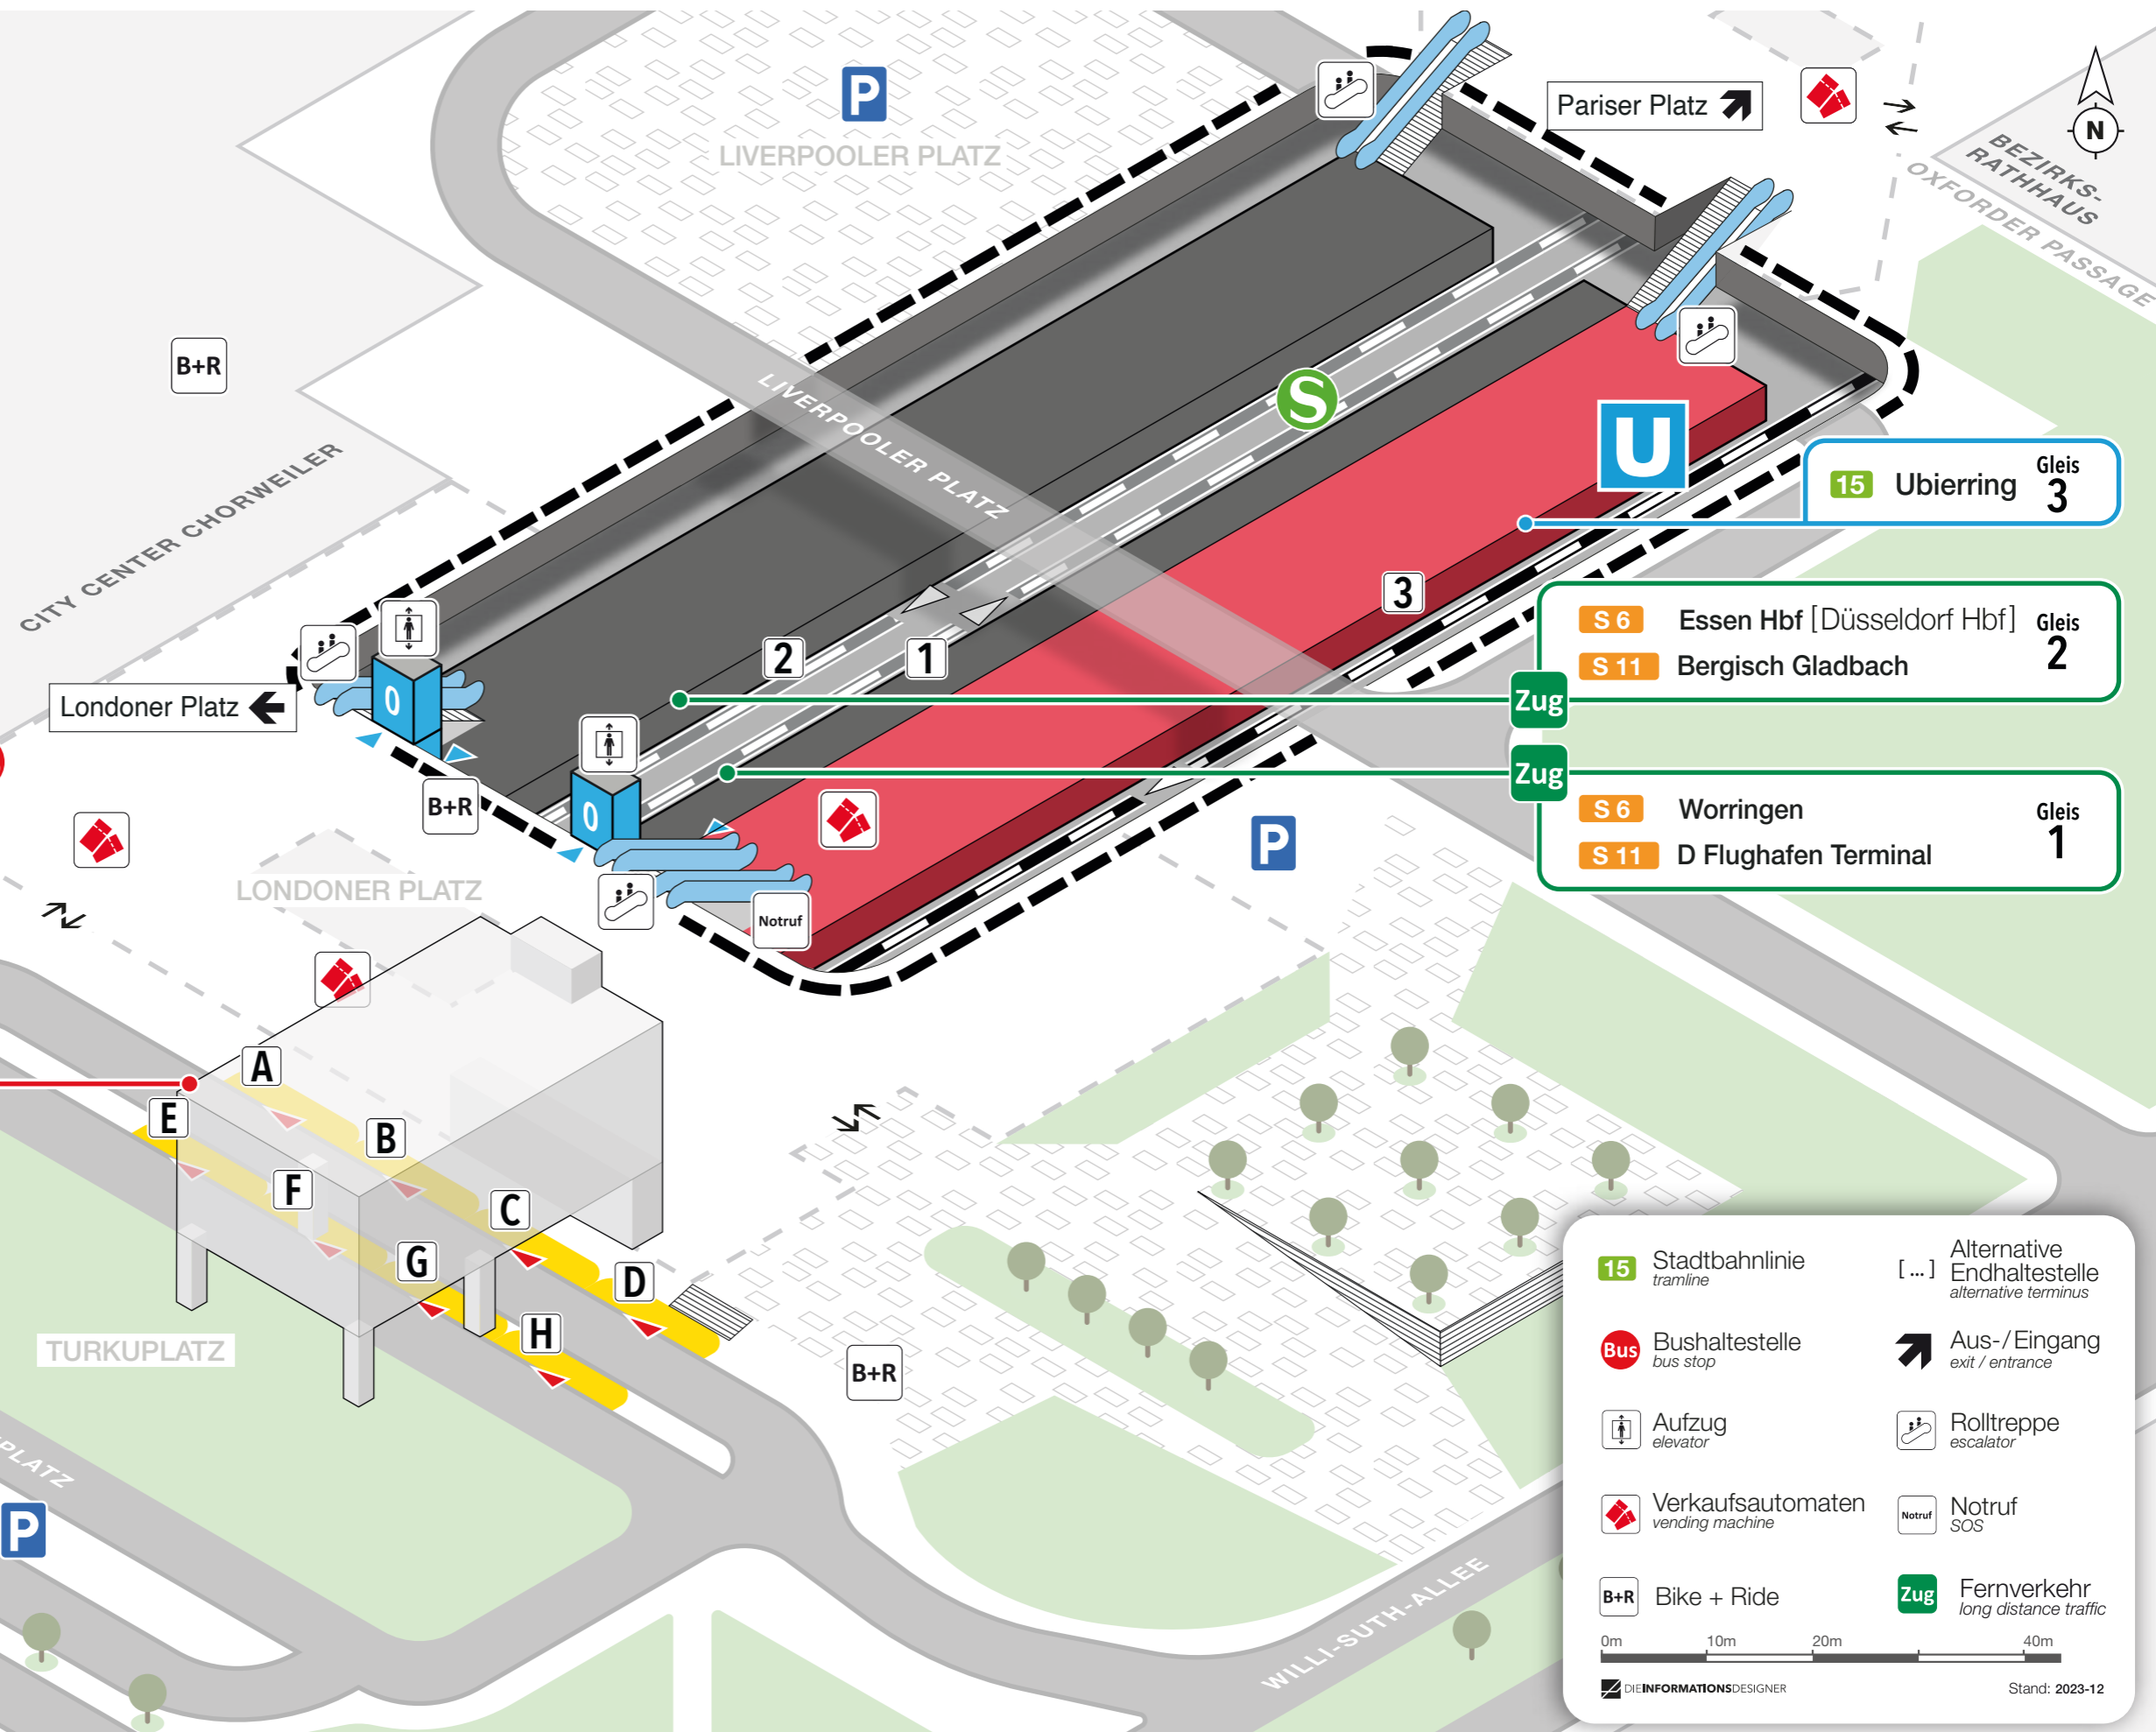

Lageplan

Chorweiler S-Bahn

125 Sinnersdorf Kirche	Bussteig A
121 Neusser Str./Gürtel	Bussteig B
123 Chorweiler	Bussteig B
126 Bocklemünd	Bussteig C
181 AST Chorweiler ☎ (0221) 547 - 1850	Bussteig D
125 Weiler	Bussteig E
121 Langel Fähre	Bussteig F
120 Blumenberg S-Bahn	Bussteig G
120 Further Str.	Bussteig G
122 Wilhelm-Sollmann-Str.	Bussteig H
122 Pesch	Bussteig H

15 Ubierring	Gleis 3
S 6 Essen Hbf [Düsseldorf Hbf]	Gleis 2
S 11 Bergisch Gladbach	Gleis 2
S 6 Worringen	Gleis 1
S 11 D Flughafen Terminal	Gleis 1

15 Stadtbahnlinie <i>tramline</i>	[...] Alternative Endhaltestelle <i>alternative terminus</i>
Bus Bushaltestelle <i>bus stop</i>	➔ Aus-/Eingang <i>exit / entrance</i>
🚶 Aufzug <i>elevator</i>	🚶 Rolltreppe <i>escalator</i>
📦 Verkaufsautomaten <i>vending machine</i>	🚨 Notruf <i>SOS</i>
B+R Bike + Ride	Zug Fernverkehr <i>long distance traffic</i>

0m 10m 20m 40m

© DIE INFORMATIONSDesigner Stand: 2023-12